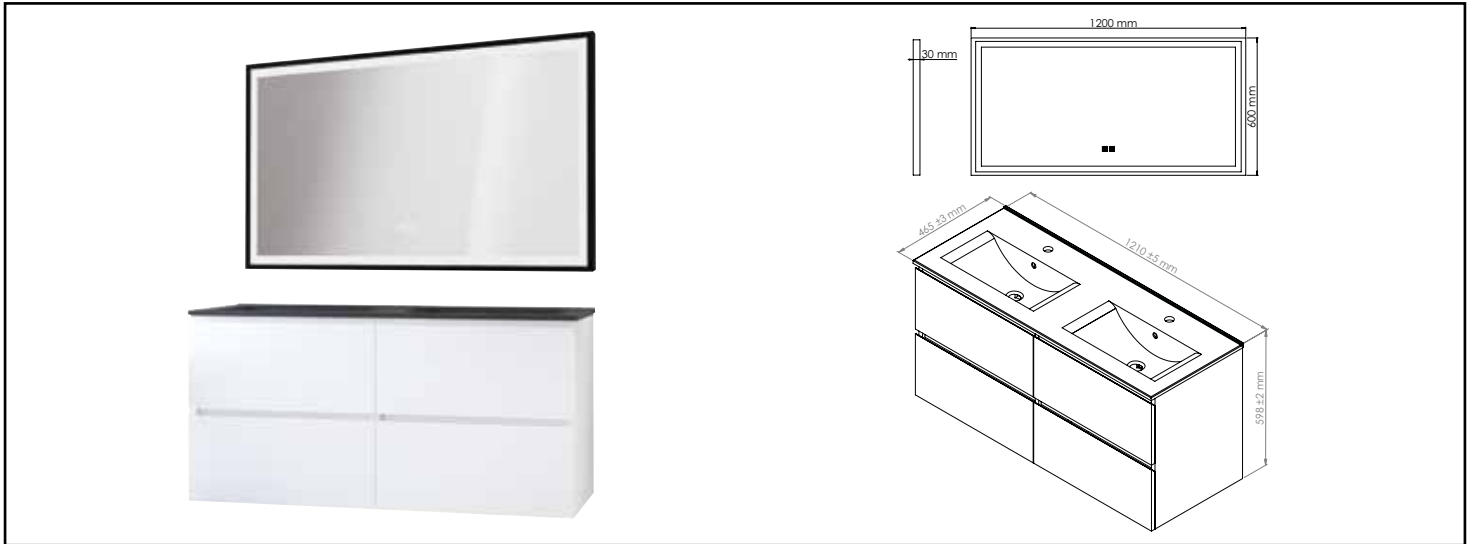

## MEUBLE SUSP OSLO - LARG 120 CM - BLANC MAT - 4 TIROIRS - PN - MIROIR SEVILLE